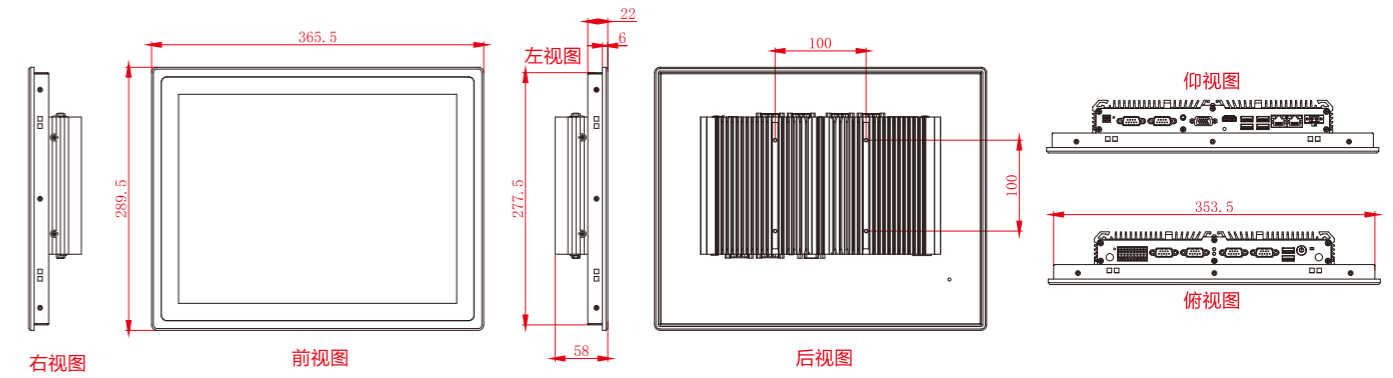

外观与尺寸

单位: mm

产品规格

Product specification

产品类型	PPC嵌入式工控平板 (15寸)
CPU支持	支持英特尔2/3/4/6/7/8/11/12/13代CPU
内存	1*SODIMM DDR3内存条插槽, 最大支持到8GB (2/3/4代, 赛扬4代系列) 2*SODIMM DDR4内存条插槽, 最大支持到32GB (6/7/8/11/12/13代CPU系列)
SSD	1* 标准 M.2 2280 固态硬盘接口
USB	主板端: (赛扬1900平台 1xUSB3.0/3xUSB2.0) (赛扬12代平台2xUSB3.0/2xUSB2.0) (英特尔2/3/4/6/7/8/11/12/13代系列平台 4xUSB3.0)
WIFI	1* miniPCIE (支持4G通讯模块/wifi模块)
网口	2*标准 RJ45 接口 10M/100M/1000M 自适应
COM	6*DB9 串口, 其中 COM1、COM2 (默认 RS485) 可通过拨码开关配置成支持RS232/RS485 模
GPIO	16*GPIO 8 进 8 出
显示接口	1* HDMI Type-A 座显示分辨率输出3840x2160@24Hz (看平台支持) 1* 标准 VGA 母座 1920x1080@60Hz
音频	采用ALC897 高清声卡芯片 (Mic-In Line-Out 二合一 3.5mm 接口)
上电自启	_LAT1 (支持自动开机)
一键还原	_GHOST1 (支持一键还原)
供电	凤凰端 2PIN (JF1) 座子支持宽压9~36V供电,(赛扬4代平台只支持12V供电)
尺寸	365.5mm*289.5mm*58mm

订购信息

Ordering Information

平台	型号	CPU	核心线程	主频	内存	硬盘
赛扬4代CPU	YF PPC 150-J190 6C	J1900	4/4	2.0GHz~2.42GHz	8G D3	128G
	YF PPC 150-2310 6C	i3-2310M	2/4	2.1GHz	8G D3	256G
	YF PPC 150-2410 6C	i5-2410M	2/4	2.3GHz~2.9GHz	8G D3	256G
英特尔2/3代笔记本 酷睿M系列 I3 I5 I7 CPU	YF PPC 150-2620 6C	i7-2620M	2/4	2.7GHz~3.4GHz	8G D3	256G
	YF PPC 150-3110 6C	i3-3110M	2/4	2.40GHz	8G D3	256G
	YF PPC 150-3210 6C	i5-3210M	2/4	2.5GHz~3.1GHz	8G D3	256G
	YF PPC 150-3520 6C	i7-3520M	2/4	2.9GHz~3.6GHz	8G D3	256G
	YF PPC 150-4100 6C	i3-4100M	2/4	2.5GHz	8G D3	256G
	YF PPC 150-4210 6C	i5-4210M	2/4	2.6GHz~3.2GHz	8G D3	256G
英特尔4代笔记本 酷睿M系列 I3 I5 I7 CPU	YF PPC 150-4600 6C	i7-4600M	2/4	2.9GHz~3.6GHz	8G D3	256G
	YF PPC 150-6412 6C	J6412	4/4	2.0GHz~2.6GHz	8G D4	256G
	YF PPC 150-6100 6C	i3-6100U	2/4	2.3GHz	8G D4	256G
英特尔6/7/8代笔记本 酷睿U系列 I3 I5 I7 CPU	YF PPC 150-6200 6C	i5-6200U	2/4	2.3GHz~2.8GHz	8G D4	256G
	YF PPC 150-6500 6C	i7-6500U	2/4	2.5GHz~3.1GHz	8G D4	256G
	YF PPC 150-7100 6C	i3-7100U	2/4	2.4GHz	8G D4	256G
	YF PPC 150-7200 6C	i5-7200U	2/4	2.5GHz~3.1GHz	8G D4	256G
	YF PPC 150-7500 6C	i7-7500U	2/4	2.7GHz~3.5GHz	8G D4	256G
	YF PPC 150-8130 6C	i3-8130U	2/4	2.2GHz~3.4GHz	8G D4	256G
	YF PPC 150-8250 6C	i5-8250U	4/8	1.6GHz~3.4GHz	8G D4	256G
	YF PPC 150-8550 6C	i7-8550U	4/8	2.8GHz~4.0GHz	8G D4	256G
	YF PPC 150-1115 6C	i3-1115G4	2/4	3.0GHz~4.1GHz	8G D4	256G
英特尔11代笔记本 酷睿系列 I3 I5 I7 CPU	YF PPC 150-1135 6C	i5-1135G7	4/8	2.4GHz~4.2GHz	8G D4	256G
	YF PPC 150-1165 6C	i7-1165G7	4/8	2.4GHz~4.2GHz	8G D4	256G
	YF PPC 150-1210 6C	i3 1210U	6/8	3.3GHz~4.4GHz	8G D4	256G
英特尔12代笔记本 酷睿系列 I3 I5 I7 CPU	YF PPC 150-1235 6C	i5 1235U	10/12	3.3GHz~4.4GHz	8G D4	256G
	YF PPC 150-1265 6C	i7-1265U	10/12	3.6GHz~4.8GHz	8G D4	256G
	YF PPC 150-1315 6C	i3-1315U	6/8	3.3GHz~4.5GHz	8G D4	256G
英特尔13代笔记本 酷睿系列 I3 I5 I7 CPU	YF PPC 150-1345 6C	i5-1345U	10/12	3.9GHz~5.2GHz	8G D4	256G
	YF PPC 150-1365 6C	i7-1365U	10/12	3.9GHz~5.2GHz	8G D4	256G

配置可根据用户需求灵活搭配, 更多配置可联系销售工程师