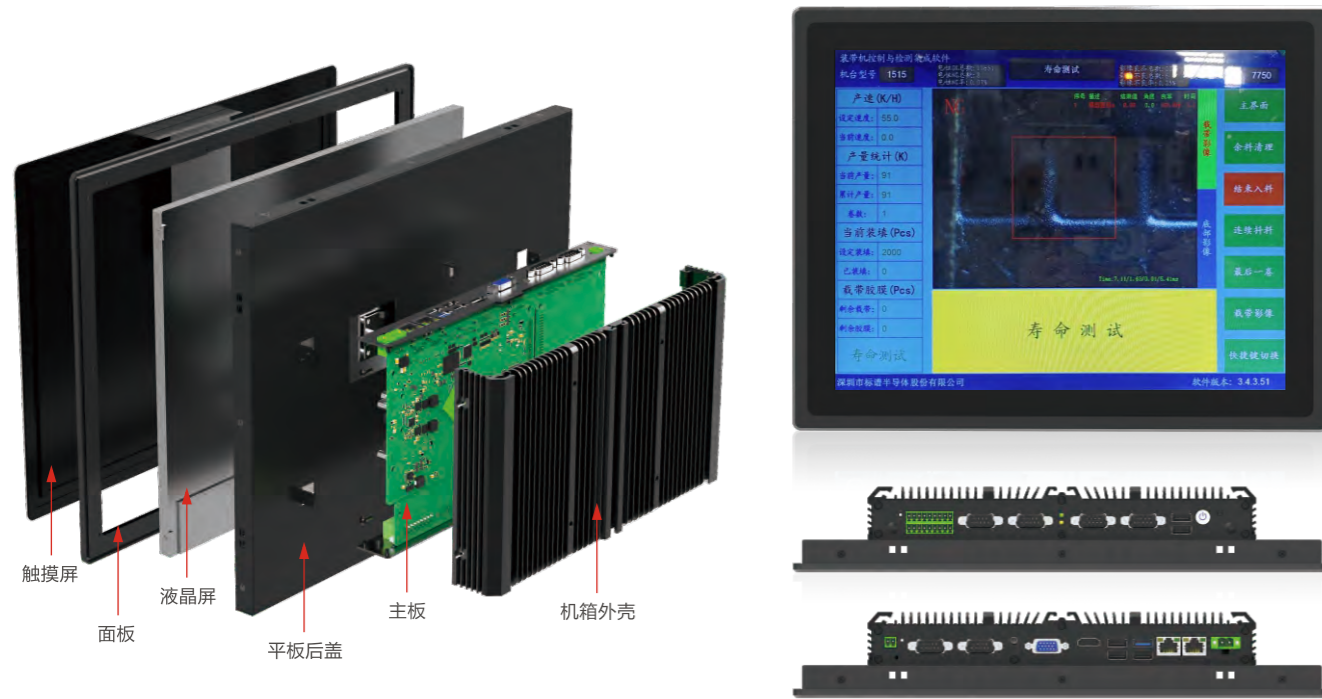

YF PPC 嵌入式工控平板 (15寸)

采用无风扇设计、全封闭防尘抗干扰、零噪音，无线缆设计减少故障，工业级的设计标准能在恶劣环境下长期稳定工作！

产品特性:

- 支持英特尔2/3/4/6/7/8/9/10/11/12/13代酷睿™系列 CPU
- 紧凑型无风扇设计，铝合金外壳，前面板IP66防护等级
- 工业级15"全高清 TFT LCD，持久耐用全屏电容式触摸屏
- 前置HDMI+VGA双显示接口
- 整机配备了丰富的IO接口

产品描述:

YF PPC无风扇工业级平板电脑，配备15寸 FHD LCD，搭载Intel® 2-13代处理器。PPC采用铝合金外壳，无风扇紧凑型的设计确保在各种工业应用中的稳定性。工业平板电脑在工业自动化领域应用广泛，如工厂自动化、数控机床、MES工作站、工业控制柜、数字化看板等。在物联网领域，如智能机器人、电网检测、物流仓储、码头车载等

应用场景:

外观与尺寸

单位: mm

产品规格

Product specification

产品类型	PPC嵌入式工控平板 (15寸)
CPU支持	支持英特尔2/3/4/6/7/8/11/12/13代CPU
内存	1*SODIMM DDR3内存条插槽, 最大支持到8GB (2/3/4代, 赛扬4代系列) 2*SODIMM DDR4内存条插槽, 最大支持到32GB (6/7/8/11/12/13代CPU系列)
SSD	1* 标准 M.2 2280 固态硬盘接口
USB	主板端: (赛扬1900平台 1xUSB3.0/3xUSB2.0) (赛扬12代平台2xUSB3.0/2xUSB2.0) (英特尔2/3/4/6/7/8/11/12/13代系列平台 4xUSB3.0)
WIFI	1* miniPCIE (支持4G通讯模块/wifi模块)
网口	2*标准 RJ45 接口 10M/100M/1000M 自适应
COM	6*DB9 串口, 其中 COM1、COM2 (默认 RS485) 可通过拨码开关配置成支持RS232/RS485 模
GPIO	16*GPIO 8 进 8 出
显示接口	1* HDMI Type-A 座显示分辨率输出3840x2160@24Hz (看平台支持) 1* 标准 VGA 母座 1920x1080@60Hz
音频	采用ALC897 高清声卡芯片 (Mic-In Line-Out 二合一 3.5mm 接口)
上电自启	_LAT1 (支持自动开机)
一键还原	_GHOST1 (支持一键还原)
供电	凤凰端 2PIN (JF1) 座子支持宽压9~36V供电,(赛扬4代平台只支持12V供电)
尺寸	365.5mm*289.5mm*58mm